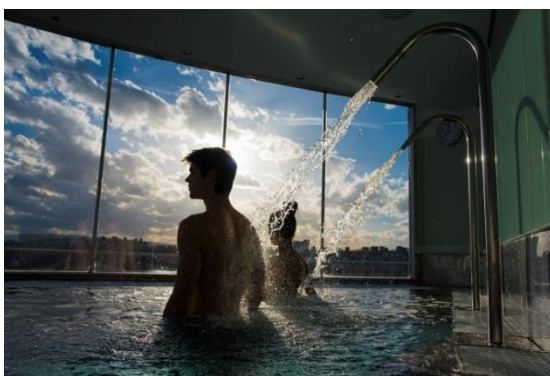

GRAN

HOTEL LAKUA

SPA

CARTA DE SERVICIOS

2020

CIRCUITO SPA (60 minutos)

Viernes, Sábados, domingos y festivos

Adultos	25,00 €
Niños/as (*) (desde 8 años)	18,00 €

En nuestro Spa, ofrecemos un servicio exclusivo que combina hidratación facial con técnicas de relajación para que, durante el tratamiento, el cuerpo alcance un profundo descanso ayudando al organismo a regenerarse internamente.

Suave y efectiva **exfoliación corporal** con principios activos naturales que ayudan a la piel a liberarla de impurezas. Se complementa con un **masaje** corporal rico en nutrientes y **aceites esenciales** para aumentar el bienestar.