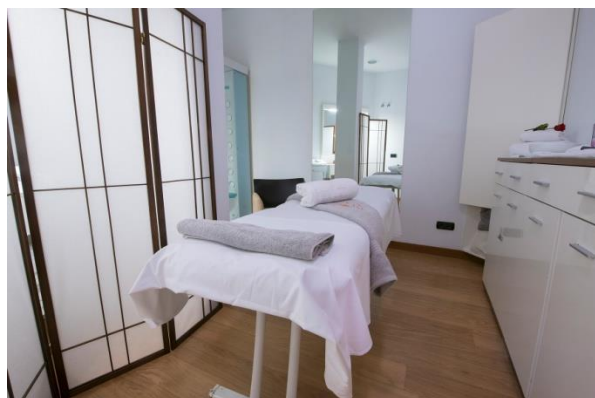

COMBINADOS Circuito Spa + Tratamientos

PACKS

	Duración	M-X-J	V-S-D Festivos
Circuito spa 60' + masaje relajante corporal 60'	2h	75,00 €	79,00 €
Circuito spa 60' + masaje de espalda o piernas 30'	1h30min	55,00 €	60,00 €
Circuito spa 60' + Quiromasaje 40'	1h40min	58,00 €	65,00 €
Circuito spa 60' + hidratación facial holística 60'	2h	75,00 €	80,00 €
Circuito spa 60' + masaje Dúo 60'	2h	169,00 €	180,00 €
Circuito spa 60' + masaje Dúo 30'	1h30min	140,00 €	155,00 €
Circuito spa 60' + Exfoliación 30' + masaje 60'	2h30min	90,00 €	97,00 €
Circuito spa 60' + Exfoliación 30'	1h30min	52,00 €	59,00 €
Circuito spa 60' + Limpieza de cutis (50')	1h 50min	62,00 €	68,00 €

TIENDA SPA

Alquiler de toallas:	2,00 €
Alquiler de Albornoz:	3,00 €
Venta Chanclas:	1,00 €
Venta Gorro:	1,50 €
Venta de bañadores	15,00 €

Tallas disponibles de Bañadores:

Mujer: S, M, L, XL

Hombre: M, L, XL