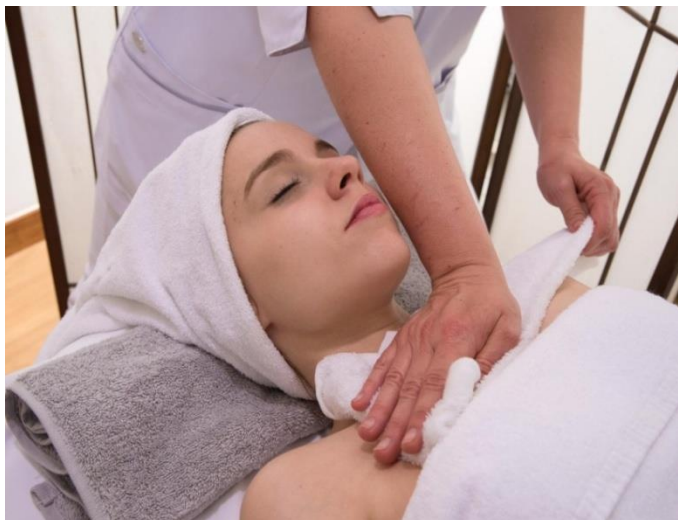

Beneficios: efecto drenante, activa la circulación sanguínea, descarga tensiones musculares.

Masaje circulatorio	30'	39,00.- €
---------------------	-----	-----------

EXPERIENCIA EN PAREJA

Experimenta el masaje en pareja en nuestra cabina doble.

Dos terapeutas profesionales sincronizan el masaje relajante con aceites de principios activos naturales para despertar los sentidos.

Masaje dúo	60'	135,00.- €
Masaje dúo	30'	110,00.- €

HIDRATACIÓN FACIAL HOLÍSTICA

En nuestro Spa, ofrecemos un servicio exclusivo que combina hidratación facial con técnicas de relajación para que, durante el tratamiento, el cuerpo alcance un profundo descanso ayudando al organismo a regenerarse internamente.